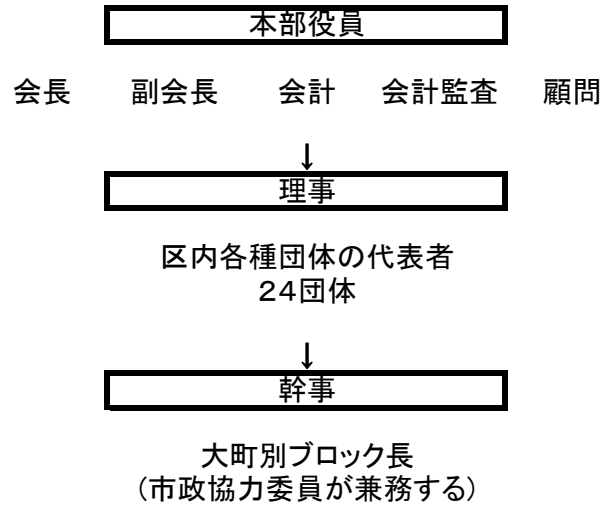

自治連合会組織図

平成24年度の役員体制

会長 岩崎猛彦  
 副会長 島 浩之 黒松文子  
 会計 西野信雄  
 会計監査 北川憲一 北野正彦  
 顧問  
 担当役員

理事 (各種団体長)

1、市政協力委員会	島 浩之
2、社会福祉協議会	西野信雄
3、立正会	北野正彦
4、消防分団	藤井照夫
5、消防分団後援会	三宅照男
6、体育振興会	北川憲一
7、松寿会連合会	岩崎良一
8、自主防災連合会	中島照泰
9、民生児童委員会	黒松文子
10、少年補導委員会	北川憲一
11、小学校PTA	宇佐美賢一
12、交通安全会	小泉三郎
13、小学校同窓会	三宅照男
14、学校運営協議会	岩崎猛彦
15、神社奉賛会	岩崎良一
16、日赤奉仕団	山田繁雄
17、遺族会	二俣昭邇
18、保護司会	古谷龍夫
19、農業協同組合	中川助嗣
20、松ヶ崎保育園	八竹良明
21、防犯推進委員会	岩崎達夫
22、松ヶ崎児童館	横内智美
23、松ヶ崎小学校	高向健次
24、松ヶ崎おやじの会	京極康生