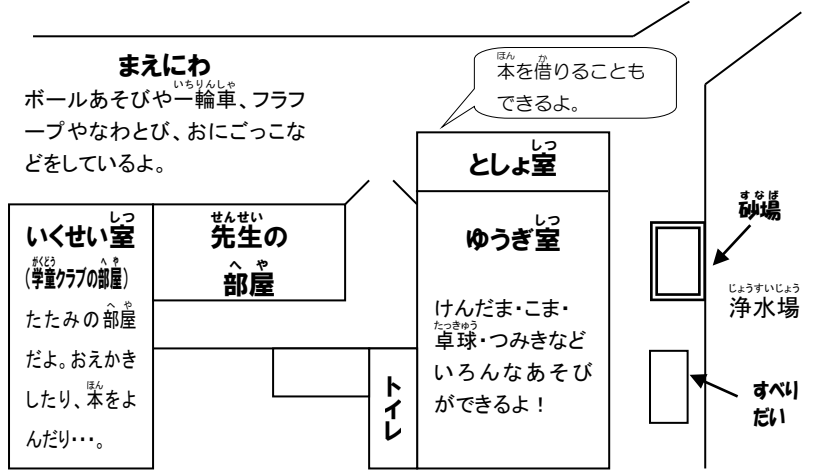

入学・進級おめでとうございます！！

まつがきき じどうかん こんねん ど いろいろ ぎょうじ おこな はし とち あそ び き くだ
松ヶ崎児童館では今年度も色々な行事を行いますので、初めてのお友だちもぜひ遊びに来て下さいね。

じどうかんでは、毎日たくさんのおともだちがいろいろなあそびをしているよ！！

部屋の中では

トランポリン・卓球・ブロック・ピアノ・
とびばこ・カードゲーム・おままごと・将棋・
こま・けん玉・ドミノ・読書など。
(乳幼児さん用の遊具もあります！)

外では

ポールあそび・一輪車・竹馬・フラフープ・
なわとび・砂あそび・すべりだい・虫とりなど。

ともだちいっぱい、あそびもいっぱい！
ぜひあそびにきてください★

じどうかんってどんなところ？

今年からの取組

ぴよぴよクラブ

今年度より「ぴよぴよ広場」が「ぴよぴよクラブ」に変わります。
現在の自由参加制から登録制へと変更になり、より保護者の方のニーズを反映する取組としていきますのでよろしくお願ひ致します。
日時 毎月第2・3・4月曜日 11:00~12:00
(小学校の長期休業中とその前後は休みになります。)
費用 なし 定員 なし