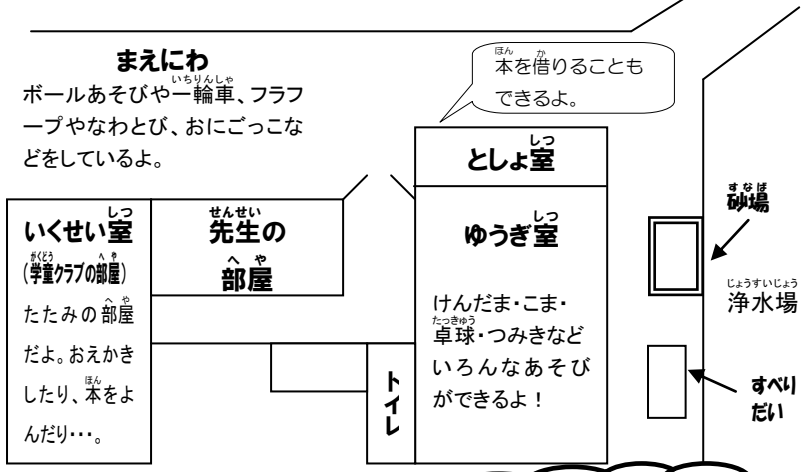

入学・進級おめでとうございます！！

まつがき じどうかん こんねん ど いろいろ ぎょうじ おこな はじ とち あそ び
松ヶ崎児童館では今年度も色々な行事を行いますので、初めてののお友だちもぜひ遊びに来てくださいね。

じどうかんってどんなところ？

じどうかんでは、毎日たくさんのおともだちがいろいろなあそびをしているよ！！

部屋の中では

トランポリン・卓球・ブロック・ピアノ・
とびばこ・カードゲーム・おままごと・将棋・
こま・けん玉・ドミノ・読書など。
(乳幼児さん用の遊具もあります！)

外では

ボールあそび・一輪車・竹馬・フラフープ・
なわとび・砂あそび・すべりだい・虫とりなど。

ともだちいっぱい、あそびもいっぱい！
ぜひあそびにきてくださいね★

小学生対象 登録制クラブのご案内

あんない
が が てい
各クラブ全て定員にあきがあります！

こどもクラブ (てづくりクラブ)

- <対象> 新小学2年生～6年生 (学童クラブ児童を除く)
- <日時> 毎月 第3土曜日 (行事等によって変更あり)
1:30～3:30
- <年会費> 2,000円 <定員> 15名 (先着順)