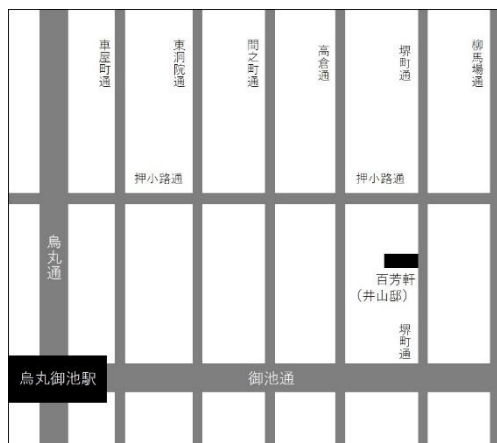

小中学生対象セミナー
京町家のお部屋をお花で飾りませんか
—いけばな教室と京町家体験—

京都の昔ながらのすまい「京町家（きょうまちや）」。京町家は今もすまいとして毎日活躍しています。

京町家は光や風などの自然を感じながら暮らすおうちです。お庭を眺めることのできる座敷には、季節のお花を床の間に飾って楽しめます。

京町家の中でお花を生け、お客様をおもてなしする床の間（とこのま）に飾ってみませんか。初めてのみなさんでも上手に生けられるようお手伝いしますので、お気軽にご参加ください。

と き 平成31年3月16日（土） 10:00～11:00

ところ 『百芳軒』井山邸（中京区堺町通御池上る扇屋町657）
＜地下鉄「烏丸御池」駅より徒歩5分＞ ※駐車場はありません

会場外観

所在地地図

対 象 小中学生（小学3年生以上）※保護者の同伴可
参 加 費 500円 お花代の一部としていただきます。当日会場にて申し受けます。
定 員 10名程度（先着順）

◇◇◇◇お申し込み・お問合せ◇◇◇◇

3月8日（金）までに、お名前、ご連絡先、学校名、学年を明記の上、
メールまたは FAXにてお申し込みください。